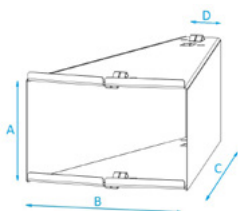

INNE

Temperatura pracy [°C]	5 - 40
Waga [kg]	750
Pobór prądu [Watt]	stan czuwania: 15 / dystrybucja: 100
Napięcie [V]	230 / 1 A
Dopuszczalne obciążenie [kg]	185

WYMIARY W MM	ILOŚĆ KOMÓREK	A	B	C	D
	1080	80	53	437	7
	720	80	80	437	11
	360	80	160	437	23
	540	160	53	437	7
	360	160	80	437	11
	180	160	160	437	23
	360	240	53	437	7
	240	240	80	437	11
	120	240	160	437	23